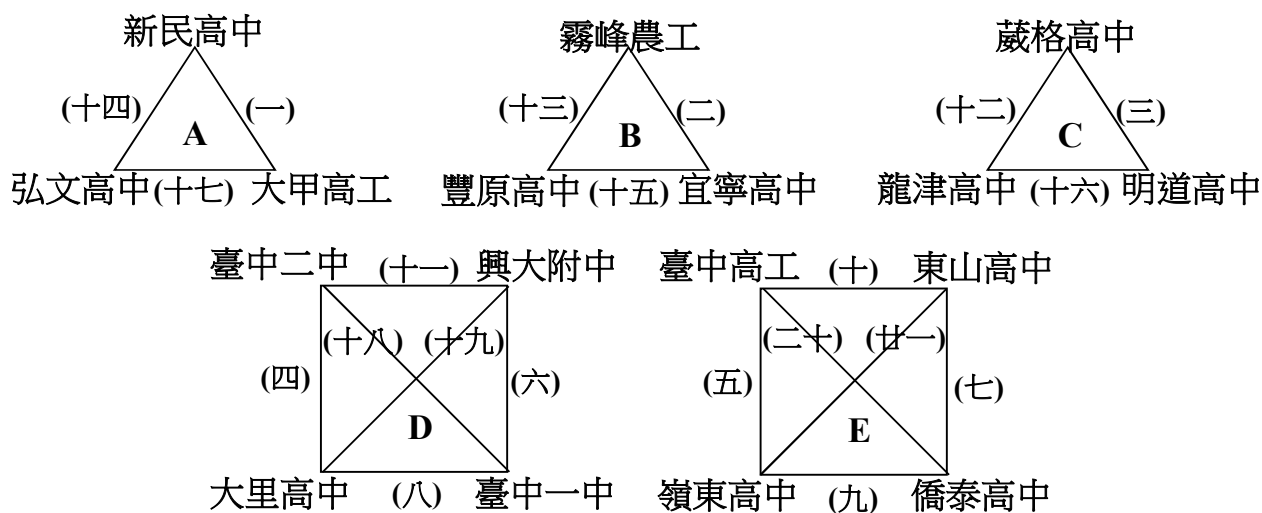

111 學年度高中棒球運動聯賽軟式組區域賽賽務資訊

縣市名稱：臺中市

【報名隊伍】豐原高中、興大附中、大甲高工、霧峰農工、明道高中、僑泰高中、弘文高中、大里高中、龍津高中、臺中二中、葳格高中、新民高中、宜寧高中、嶺東高中、臺中一中、東山高中、臺中高工，共 17 校。

【比賽場地】后里慢速壘球場(甲、乙)。

【比賽日期】112/2/22(三)~112/2/25(六)。

【賽制】採單循環賽制，各組取第一名晉級全國賽。

※臺中二中 110 學年度全國賽第八名直接晉級，且本市主辦 111 學年度全國賽，依規定增加 1 個名額，各聯盟第二名須加打全國賽代表權。

※須加打代表權之比賽日期：112/2/25(六)。

※賽制採單淘汰，參賽 5 隊派代表抽籤，賽程圖如下。

臺中市 111 學年度高中棒球運動聯賽軟式組區域賽賽程表

日期	時間	場次	場地	主審	一壘審	三壘審	紀錄	對戰組合		
								先攻	—	先守
2/22 (三)	08:30	(一)	甲					新民高中	—	大甲高工
	10:30	(二)	甲					霧峰農工	—	宜寧高中
	12:30	(三)	甲					葳格高中	—	明道高中
	14:30	(四)	甲					臺中二中	—	大里高中
	09:00	(五)	乙					臺中高工	—	嶺東高中
	11:00	(六)	乙					興大附中	—	臺中一中
	13:00	(七)	乙					東山高中	—	僑泰高中
2/23 (四)	08:30	(八)	甲					臺中一中	—	大里高中
	10:30	(九)	甲					僑泰高中	—	嶺東高中
	12:30	(十)	甲					東山高中	—	臺中高工
	14:30	(十一)	甲					興大附中	—	臺中二中
	09:00	(十二)	乙					龍津高中	—	葳格高中
	11:00	(十三)	乙					豐原高中	—	霧峰農工
	13:00	(十四)	乙					弘文高中	—	新民高中
2/24 (五)	08:30	(十五)	甲					宜寧高中	—	豐原高中
	10:30	(十六)	甲					明道高中	—	龍津高中
	12:30	(十七)	甲					大甲高工	—	弘文高中
	14:30	(十八)	甲					臺中一中	—	臺中二中
	09:00	(十九)	乙					大里高中	—	興大附中
	11:00	(二十)	乙					僑泰高中	—	臺中高工
	13:00	(廿一)	乙					嶺東高中	—	東山高中
2/25 (六)	08:30	(廿二)	甲					依規定加賽，抽籤決定攻守		
	10:30	(廿三)	甲					依規定加賽，抽籤決定攻守		
	12:30	(廿四)	甲					依規定加賽，抽籤決定攻守		
	14:30	(廿五)	甲					依規定加賽，抽籤決定攻守		

※晉級全國賽：

競賽管理：

裁判長：