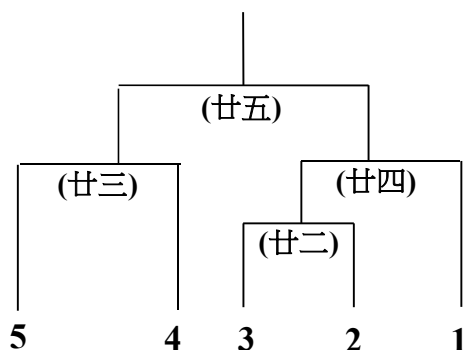

臺中市 111 學年度高中棒球運動聯賽軟式組區域賽賽程表

※臺中二中 110 學年度全國賽第八名直接晉級，且本市主辦 111 學年度全國賽，依規定增加 1 個名額，各聯盟第二名須加打全國賽代表權。

※須加打代表權之比賽日期：112/2/25(六)。

※賽制採單淘汰，參賽 5 隊派代表抽籤，賽程圖如下。